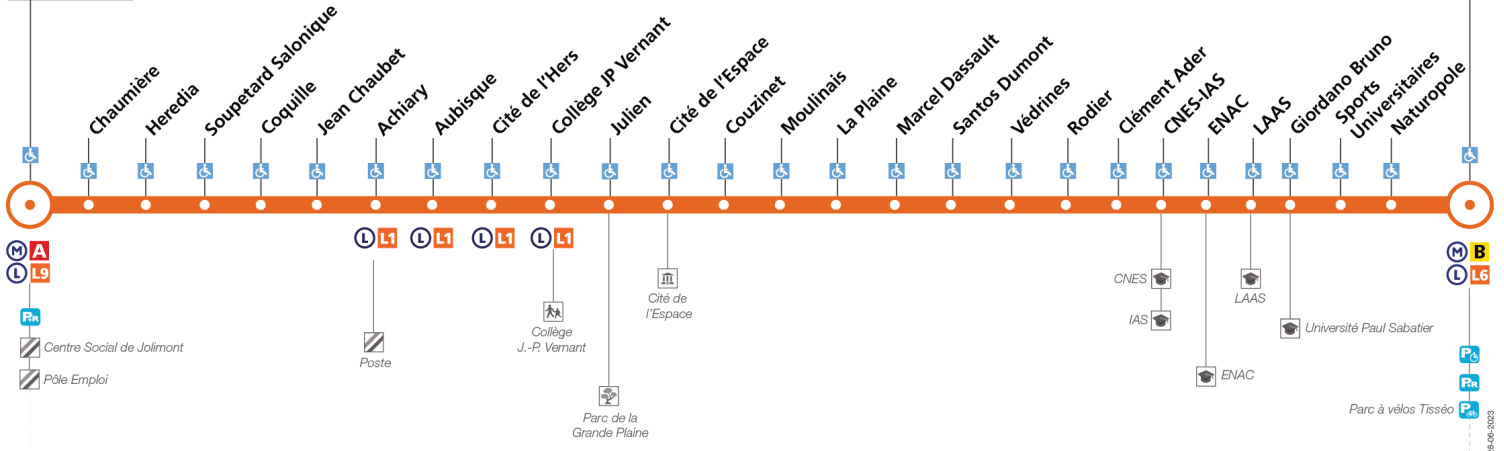

Horaires théoriques dépendant des conditions de circulation. Pour connaître les horaires en temps réel, vous pouvez consulter notre site www.tisseo.fr ou notre application mobile.

37

Direction Jolimont

du 4 septembre 2023
au 7 juillet 2024

Jolimont

Ramonville

TOULOUSE
arrêt accessible dans les deux sens / arrêt accessible dans un sens

Lundi à vendredi

Table with 18 columns for departure times and 6 rows for destinations: Ramonville, ENAC, Marcel Dassault, Cité de l'Espace, Achiary, Jolimont.

Samedi

Table with 18 columns for departure times and 6 rows for destinations: Ramonville, ENAC, Marcel Dassault, Cité de l'Espace, Achiary, Jolimont.

Dimanche et jours fériés

Table with 18 columns for departure times and 6 rows for destinations: Ramonville, ENAC, Marcel Dassault, Cité de l'Espace, Achiary, Jolimont.

Lundi à vendredi en vacances scolaires

Table with 18 columns for departure times and 6 rows for destinations: Ramonville, ENAC, Marcel Dassault, Cité de l'Espace, Achiary, Jolimont.

Horaires théoriques dépendant des conditions de circulation.
Pour connaître les horaires en temps réel, vous pouvez consulter notre site www.tisseo.fr ou notre application mobile.