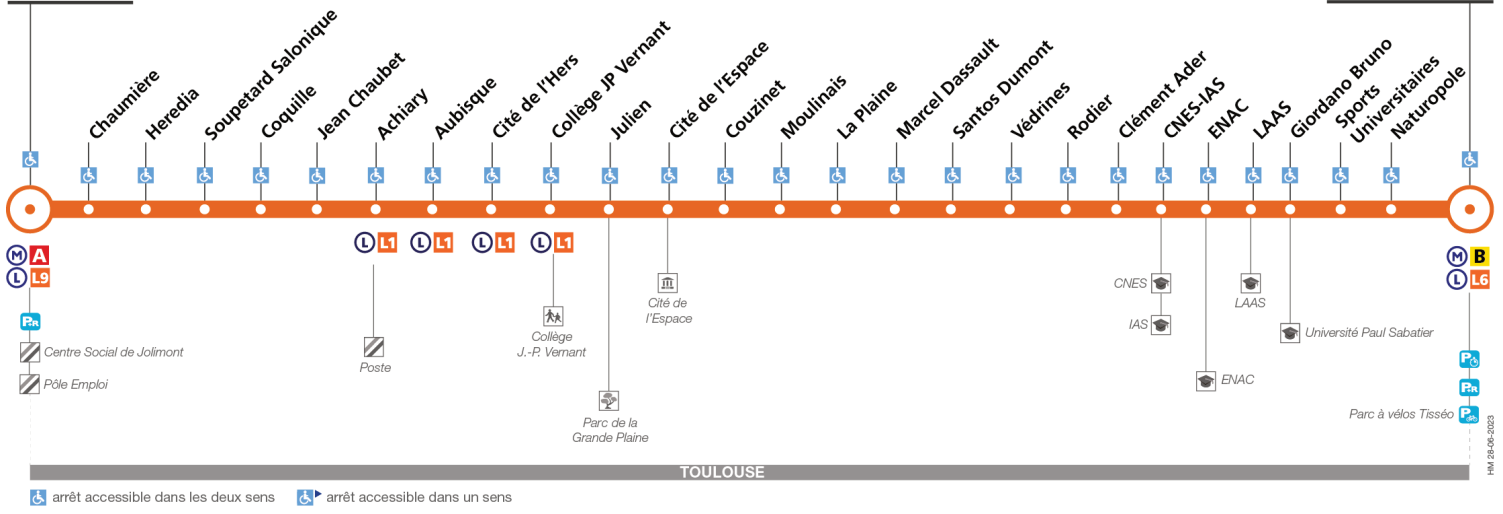

37

Direction Ramonville

du 4 septembre 2023 au 7 juillet 2024

Jolimont

Ramonville

Lundi à vendredi

Table of departure times for the bus route from Monday to Friday, listing times for Jolimont, Achiany, Cité de l'Espace, Marcel Dassault, ENAC, and Ramonville.

Jolimont

Ramonville

TOULOUSE
arrêt accessible dans les deux sens / arrêt accessible dans un sens

Lundi à vendredi

Table with 18 columns for departure times and 6 rows for destinations: Ramonville, ENAC, Marcel Dassault, Cité de l'Espace, Achiary, Jolimont.

Samedi

Table with 18 columns for departure times and 6 rows for destinations: Ramonville, ENAC, Marcel Dassault, Cité de l'Espace, Achiary, Jolimont.

Dimanche et jours fériés

Table with 18 columns for departure times and 6 rows for destinations: Ramonville, ENAC, Marcel Dassault, Cité de l'Espace, Achiary, Jolimont.

Lundi à vendredi en vacances scolaires

Table with 18 columns for departure times and 6 rows for destinations: Ramonville, ENAC, Marcel Dassault, Cité de l'Espace, Achiary, Jolimont.

Horaires théoriques dépendant des conditions de circulation.
Pour connaître les horaires en temps réel, vous pouvez consulter notre site www.tisseo.fr ou notre application mobile.