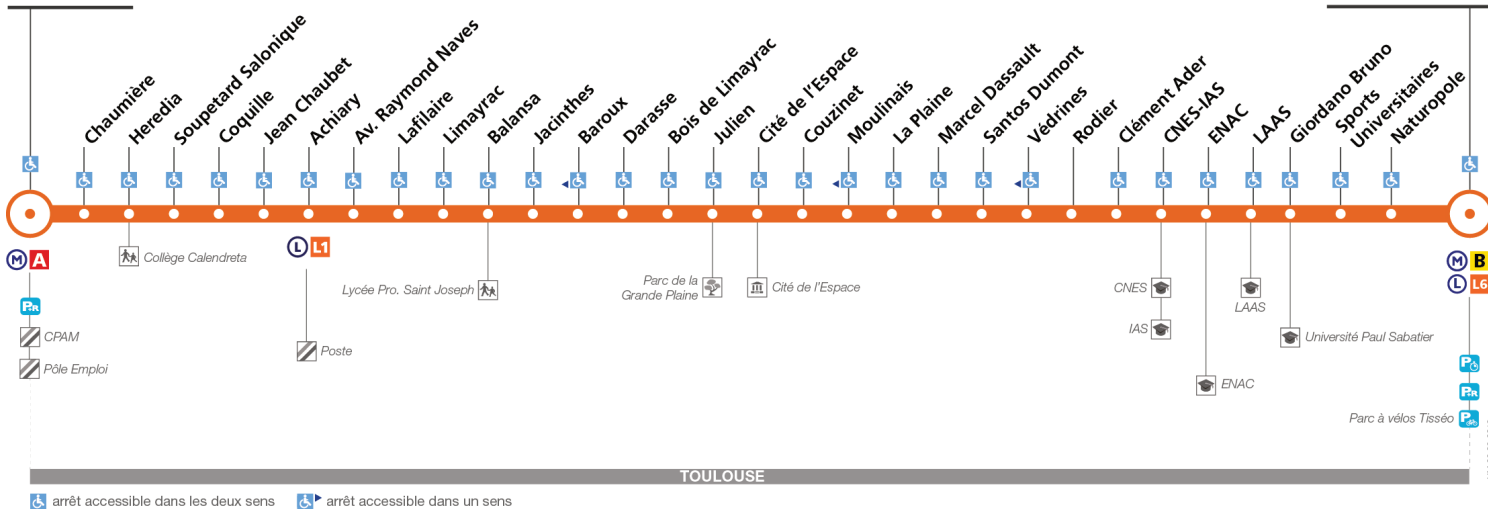

37

Direction Jolimont

du 30 août 2021
au 3 juillet 2022

Jolimont

Ramonville

TOULOUSE

arrêt accessible dans les deux sens   arrêt accessible dans un sens

Lundi à vendredi

Ramonville	06:05	06:23	06:40	06:52	07:04	07:16	07:31	07:47	08:03	08:19	08:35	08:51	09:07	09:23	09:39	09:55	10:11	10:28	10:45	11:05	11:25	11:45	11:50	12:05
ENAC	06:11	06:29	06:46	06:58	07:10	07:23	07:38	07:54	08:10	08:26	08:42	08:58	09:13	09:29	09:45	10:01	10:17	10:34	10:51	11:11	11:31	11:51	11:56	12:11
Marcel Dassault	06:16	06:34	06:51	07:04	07:17	07:30	07:45	08:01	08:17	08:33	08:49	09:05	09:20	09:36	09:52	10:08	10:23	10:40	10:57	11:17	11:37	11:58	12:03	12:19
Cité de l'Espace	06:19	06:37	06:54	07:07	07:21	07:34	07:49	08:05	08:21	08:37	08:53	09:09	09:24	09:40	09:56	10:12	10:27	10:44	11:01	11:21	11:41	12:02	12:07	12:23
Coquille	06:31	06:49	07:08	07:21	07:35	07:50	08:09	08:22	08:36	08:52	09:07	09:22	09:36	09:52	10:08	10:24	10:39	10:56	11:13	11:33	11:53	12:15	12:20	12:36
Jolimont	06:35	06:53	07:12	07:25	07:42	07:57	08:16	08:29	08:43	08:59	09:14	09:29	09:43	09:57	10:13	10:29	10:44	11:01	11:18	11:38	11:58	12:20	12:25	12:41
Ramonville	12:25	12:45	13:05	13:25	13:45	14:05	14:25	14:45	15:02	15:18	15:33	15:48	16:03	16:19	16:36	16:50	17:05	17:22	17:39	17:56	18:13	18:30	18:47	18:53
ENAC	12:31	12:51	13:11	13:31	13:51	14:11	14:31	14:51	15:08	15:24	15:40	15:55	16:10	16:26	16:30	16:43	16:57	17:12	17:29	17:46	18:03	18:20	18:37	18:53
Marcel Dassault	12:37	12:57	13:17	13:37	13:57	14:17	14:37	14:57	15:14	15:30	15:46	16:01	16:16	16:28	16:37	16:50	17:05	17:21	17:38	17:55	18:12	18:27	18:44	19:00
Cité de l'Espace	12:41	13:01	13:21	13:41	14:01	14:21	14:41	15:01	15:18	15:34	15:50	16:05	16:20	16:30	16:41	16:54	17:10	17:26	17:43	18:00	18:16	18:31	18:48	19:04
Coquille	12:54	13:14	13:34	13:54	14:14	14:33	14:53	15:13	15:30	15:48	16:04	16:19	16:36	16:46	16:57	17:10	17:26	17:44	18:00	18:15	18:31	18:45	19:00	19:16
Jolimont	12:59	13:19	13:39	13:59	14:19	14:38	14:58	15:18	15:35	15:53	16:09	16:24	16:43	16:53	17:04	17:17	17:33	17:51	18:07	18:22	18:38	18:52	19:07	19:23
Ramonville	19:12	19:47	20:27	21:12																				
ENAC	19:18	19:53	20:33	21:18																				
Marcel Dassault	19:24	19:59	20:39	21:23																				
Cité de l'Espace	19:28	20:03	20:42	21:26																				
Coquille	19:40	20:15	20:53	21:35																				
Jolimont	19:44	20:19	20:57	21:39																				

Notes
e Sauf le mercredi
m Uniquement le mercredi

Samedi