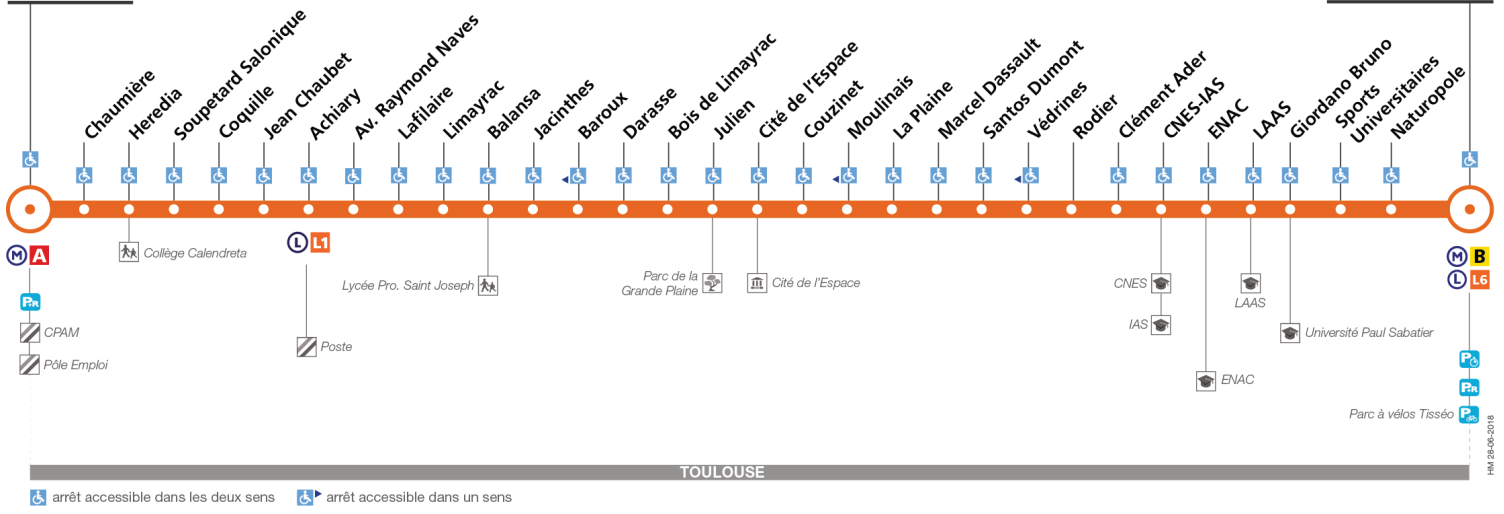

37

Direction Ramonville

du 30 août 2021
au 3 juillet 2022

Jolimont

Ramonville

TOULOUSE

arrêt accessible dans les deux sens arrêt accessible dans un sens

Lundi à vendredi