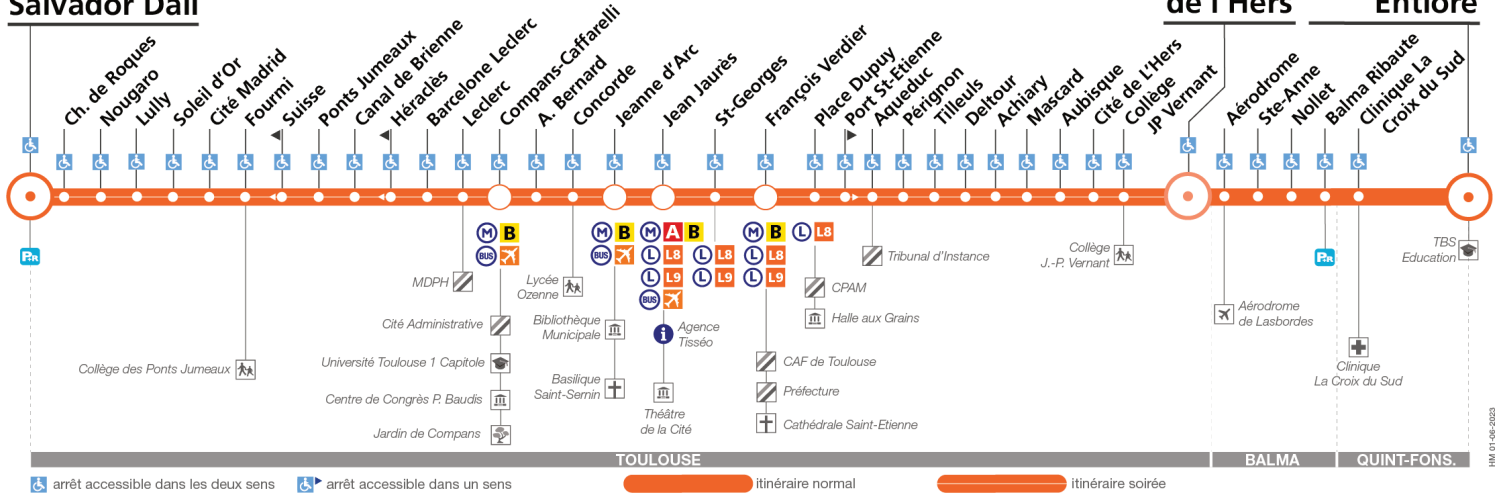

Direction Sept Deniers - Salvador Dali

du 4 septembre 2023
au 7 juillet 2024

Sept Deniers Salvador Dali

Gymnase Fonsegrives de l'Hers Entiere

Lundi à vendredi

	05:15	05:40	06:05	06:25	06:39	06:53		19:05	19:13	19:20	19:27	19:37	19:47	19:57	20:07	20:17	20:27	20:37	20:47	20:57	21:09	
Fonsegrives Entiere	05:15	05:40	06:05	06:25	06:39	06:53		19:05	19:13	19:20	19:27	19:37	19:47	19:57	20:07	20:17	20:27	20:37	20:47	20:57	21:09	
Clinique La Croix du Sud	05:16	05:41	06:06	06:26	06:40	06:54		19:06	19:14	19:21	19:28	19:38	19:48	19:58	20:08	20:18	20:28	20:38	20:48	20:58	21:10	
Gymnase de l'Hers																						
Cité de l'Hers	05:22	05:47	06:12	06:33	06:47	07:02		19:15	19:22	19:29	19:36	19:46	19:56	20:06	20:16	20:26	20:36	20:45	20:55	21:05	21:17	
Achary	05:24	05:49	06:14	06:35	06:49	07:04		19:18	19:25	19:32	19:39	19:49	19:58	20:08	20:18	20:28	20:38	20:47	20:57	21:07	21:19	
Pérignon	05:26	05:51	06:17	06:38	06:52	07:07		19:21	19:28	19:35	19:42	19:52	20:01	20:11	20:21	20:31	20:41	20:50	21:00	21:09	21:21	
François Verdier	05:30	05:55	06:21	06:42	06:57	07:12		19:26	19:33	19:39	19:46	19:56	20:05	20:15	20:25	20:35	20:45	20:54	21:04	21:13	21:25	
Jean Jaurès	05:32	05:57	06:23	06:44	06:59	07:14		19:30	19:37	19:43	19:50	20:00	20:08	20:18	20:28	20:38	20:47	20:56	21:06	21:15	21:27	
Compans-Caffarelli	05:37	06:02	06:28	06:49	07:04	07:19		19:36	19:43	19:49	19:56	20:06	20:14	20:24	20:34	20:44	20:53	21:02	21:12	21:21	21:33	
Barcelone Leclerc	05:39	06:04	06:30	06:51	07:07	07:22		19:39	19:46	19:52	19:59	20:09	20:17	20:26	20:36	20:46	20:55	21:04	21:14	21:23	21:35	
Ponts Jumeaux	05:41	06:06	06:32	06:54	07:10	07:25		19:42	19:49	19:55	20:02	20:12	20:20	20:29	20:39	20:49	20:58	21:07	21:17	21:26	21:38	
Soleil d'Or	05:44	06:09	06:36	06:58	07:14	07:30		19:46	19:53	19:59	20:06	20:16	20:24	20:33	20:43	20:53	21:02	21:11	21:21	21:30	21:42	
Sept Deniers - Salvador Dali	05:47	06:12	06:39	07:02	07:18	07:34		19:50	19:57	20:03	20:10	20:20	20:28	20:37	20:47	20:57	21:05	21:14	21:24	21:33	21:45	
Fonsegrives Entiere	21:23	21:38	21:54	h	h	h																
Clinique La Croix du Sud	21:24	21:39	21:55	-	-	-																
Gymnase de l'Hers				22:18	22:34	22:50	23:06	23:30	00:00	00:30	01:05											
Cité de l'Hers	21:31	21:46	22:02	22:21	22:37	22:53	23:09	23:33	00:03	00:32	01:07											
Achary	21:33	21:48	22:04	22:23	22:39	22:55	23:11	23:35	00:05	00:34	01:09											
Pérignon	21:35	21:50	22:06	22:25	22:41	22:57	23:13	23:37	00:07	00:36	01:11											
François Verdier	21:39	21:54	22:10	22:29	22:44	23:00	23:16	23:40	00:10	00:39	01:14											
Jean Jaurès	21:41	21:56	22:12	22:31	22:46	23:02	23:18	23:42	00:12	00:41	01:16											
Compans-Caffarelli	21:47	22:02	22:18	22:37	22:52	23:08	23:24	23:48	00:17	00:46	01:21											
Barcelone Leclerc	21:49	22:04	22:20	22:39	22:54	23:10	23:26	23:50	00:19	00:48	01:23											
Ponts Jumeaux	21:52	22:07	22:23	22:42	22:57	23:13	23:29	23:53	00:22	00:51	01:26											
Soleil d'Or	21:56	22:11	22:27	22:46	23:01	23:17	23:33	23:57	00:25	00:54	01:29											
Sept Deniers - Salvador Dali	21:59	22:14	22:30	22:49	23:04	23:20	23:36	00:00	00:28	00:57	01:32											

Samedi