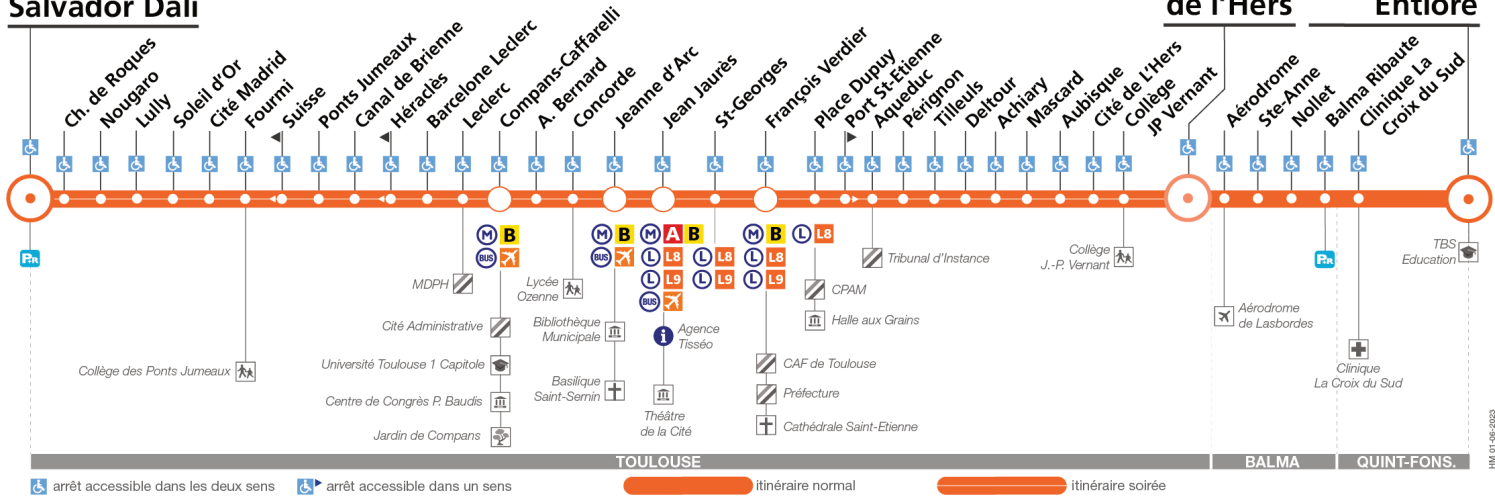

Direction Fonsegrives Entiere

du 4 septembre 2023
au 7 juillet 2024

Sept Deniers Salvador Dali

Gymnase Fonsegrives de l'Hers Entiere

arrêt accessible dans les deux sens arrêt accessible dans un sens

itinéraire normal

itinéraire soignée

Lundi à vendredi

Sept Deniers - Salvador Dali	05:15	05:37	05:48	05:58	06:08	06:18	06:27	06:34	06:41	06:48	06:54	19:00	19:10	19:20	19:30	19:40	19:50	20:00	20:10	20:20
Soleil d'Or	05:18	05:40	05:51	06:01	06:11	06:21	06:30	06:37	06:44	06:51	06:57	19:03	19:13	19:23	19:33	19:43	19:53	20:03	20:13	20:23
Ponts Jumeaux	05:21	05:43	05:54	06:04	06:14	06:24	06:33	06:40	06:47	06:54	07:00	19:07	19:17	19:27	19:37	19:47	19:57	20:07	20:17	20:27
Barcelone Leclerc	05:23	05:45	05:56	06:06	06:16	06:26	06:35	06:42	06:49	06:56	07:02	19:10	19:20	19:30	19:40	19:50	19:59	20:09	20:19	20:29
Compans-Caffarelli	05:25	05:47	05:58	06:08	06:18	06:28	06:37	06:44	06:51	06:58	07:04	19:12	19:22	19:32	19:42	19:52	20:01	20:11	20:21	20:31
Jean Jaurès	05:29	05:51	06:02	06:12	06:22	06:32	06:42	06:49	06:56	07:05	07:11	19:20	19:30	19:40	19:50	19:59	20:08	20:18	20:28	20:38
François Verdier	05:31	05:53	06:04	06:14	06:24	06:34	06:44	06:51	06:58	07:07	07:13	19:23	19:33	19:43	19:53	20:02	20:11	20:21	20:31	20:41
Pérignon	05:34	05:56	06:07	06:17	06:28	06:38	06:48	06:55	07:02	07:11	07:17	19:28	19:38	19:47	19:57	20:06	20:15	20:25	20:35	20:45
Achary	05:36	05:58	06:09	06:19	06:30	06:40	06:50	06:57	07:04	07:13	07:19	19:31	19:41	19:50	20:00	20:09	20:18	20:28	20:38	20:48
Cité de l'Hers	05:38	06:00	06:11	06:21	06:32	06:42	06:52	06:59	07:07	07:16	07:22	19:34	19:44	19:53	20:03	20:12	20:21	20:31	20:41	20:51
Gymnase de l'Hers	-	-	-	-	-	-	-	-	-	-	-	19:42	19:52	20:00	20:10	20:19	20:28	20:37	20:47	20:57
Clinique La Croix du Sud	05:45	06:07	06:18	06:28	06:39	06:49	06:59	07:07	07:15	07:24	07:30	19:43	19:53	20:01	20:11	20:20	20:29	20:38	20:48	20:58
Fonsegrives Entiere	05:46	06:08	06:19	06:29	06:40	06:50	07:00	07:08	07:16	07:25	07:31	-	-	-	-	-	-	-	-	-