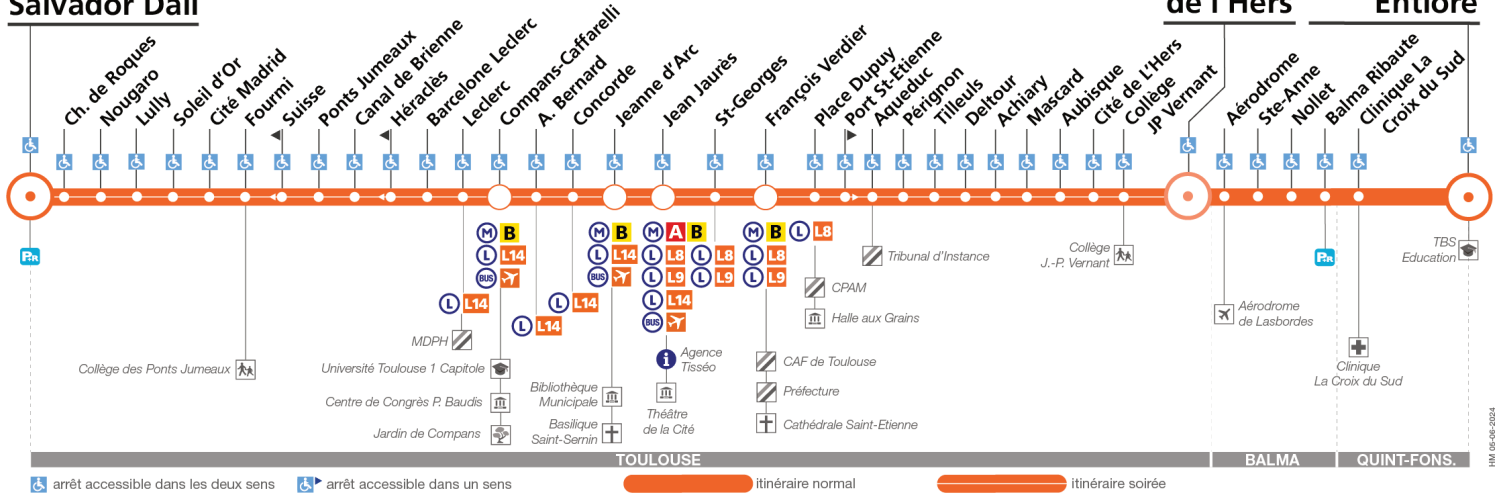

Notes
 h) Terminus Gymnase de l'Hers

Lundi à vendredi en vacances scolaires

	05:20	05:45	06:04	06:22	06:34	06:43	06:52	Entre 7 h et 20 h, un passage toutes les 10 minutes										20:06	20:17	20:30	20:43	20:56	21:09	h	h	h	h	h	h
Sept Deniers - Salvador Dali	05:20	05:45	06:04	06:22	06:34	06:43	06:52																						
Soleil d'Or	05:23	05:48	06:07	06:25	06:37	06:46	06:55																						
Ponts Jumeaux	05:26	05:51	06:10	06:28	06:40	06:49	06:58																						
Barcelone Leclerc	05:28	05:53	06:12	06:30	06:42	06:51	07:01																						
Compans-Caffarelli	05:30	05:55	06:14	06:32	06:44	06:53	07:03																						
Jean Jaurès	05:35	06:00	06:19	06:37	06:49	06:58	07:08																						
François Verdier	05:37	06:02	06:21	06:39	06:51	07:00	07:11																						
Pérignon	05:40	06:05	06:25	06:43	06:55	07:04	07:15																						
Achiary	05:42	06:07	06:27	06:46	06:58	07:07	07:18																						
Cité de l'Hers	05:44	06:09	06:29	06:48	07:00	07:09	07:20																						
Gymnase de l'Hers	-	-	-	-	-	-	-																						
Clinique La Croix du Sud	05:51	06:16	06:36	06:55	07:07	07:16	07:28																						
Fonsegrives Entiere	05:52	06:17	06:37	06:56	07:08	07:17	07:29																						
Sept Deniers - Salvador Dali	23:05	23:35	00:05	00:35	01:05																								
Soleil d'Or	23:08	23:38	00:08	00:38																									

Direction Sept Deniers - Salvador Dali

du 2 septembre 2024
au 6 juillet 2025

Sept Deniers Salvador Dali

Gymnase Fonsegrives de l'Hers Entiere

arrêt accessible dans les deux sens arrêt accessible dans un sens itinéraire normal itinéraire soirée