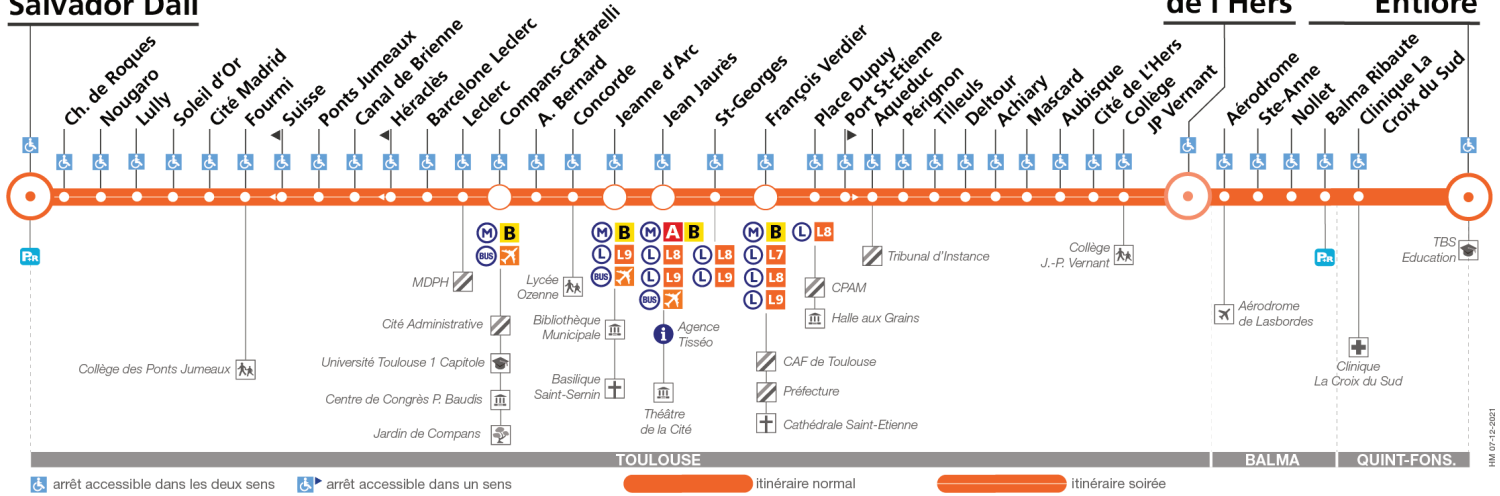

Direction Sept Deniers - Salvador Dali

du 17 janvier 2022
au 3 juillet 2022

Sept Deniers Salvador Dali

Gymnase Fonsegrives de l'Hers Entiere

arrêt accessible dans les deux sens   arrêt accessible dans un sens   itinéraire normal   itinéraire soirée

Lundi à vendredi

	05:15	05:40	06:05	06:25	06:39	06:52	Entre 7h et 19h, un passage toutes les 9 minutes max		19:02	19:10	19:18	19:27	19:37	19:48	19:59	20:10	20:21	20:32	20:43	20:55	21:09	21:23
Fonsegrives Entiere	05:15	05:40	06:05	06:25	06:39	06:52			19:02	19:10	19:18	19:27	19:37	19:48	19:59	20:10	20:21	20:32	20:43	20:55	21:09	21:23
Clinique La Croix du Sud	05:16	05:41	06:06	06:26	06:40	06:53			19:03	19:11	19:19	19:28	19:38	19:49	20:00	20:11	20:22	20:33	20:44	20:56	21:10	21:24
Gymnase de l'Hers																						
Cité de l'Hers	05:23	05:48	06:13	06:34	06:48	07:01			19:12	19:20	19:27	19:36	19:46	19:57	20:08	20:19	20:30	20:41	20:51	21:03	21:17	21:31
Achary	05:25	05:50	06:15	06:36	06:50	07:03			19:15	19:23	19:30	19:39	19:49	20:00	20:11	20:21	20:32	20:43	20:53	21:05	21:19	21:33
Pérignon	05:28	05:53	06:19	06:40	06:54	07:08			19:19	19:27	19:34	19:43	19:53	20:04	20:15	20:25	20:36	20:47	20:57	21:09	21:22	21:36
François Verdier	05:33	05:58	06:24	06:46	07:00	07:14			19:25	19:33	19:40	19:49	19:59	20:09	20:20	20:30	20:41	20:52	21:02	21:14	21:27	21:41
Jean Jaurès	05:35	06:00	06:26	06:49	07:03	07:17			19:29	19:37	19:44	19:53	20:03	20:13	20:23	20:33	20:44	20:55	21:04	21:16	21:29	21:43
Compans-Caffarelli	05:40	06:05	06:31	06:54	07:08	07:22			19:35	19:43	19:50	19:59	20:09	20:19	20:29	20:39	20:50	21:01	21:10	21:22	21:35	21:49
Barcelone Leclerc	05:42	06:07	06:33	06:56	07:11	07:25			19:38	19:46	19:53	20:02	20:12	20:22	20:32	20:42	20:53	21:03	21:12	21:24	21:37	21:51
Ponts Jumeaux	05:44	06:09	06:35	06:58	07:13	07:28			19:41	19:49	19:56	20:05	20:15	20:25	20:35	20:45	20:56	21:06	21:15	21:27	21:40	21:54
Soleil d'Or	05:47	06:12	06:39	07:02	07:18	07:33			19:45	19:53	20:00	20:09	20:19	20:29	20:39	20:49	21:00	21:10	21:19	21:31	21:44	21:58
Sept Deniers - Salvador Dali	05:50	06:15	06:43	07:06	07:22	07:37			19:49	19:57	20:04	20:13	20:23	20:33	20:43	20:53	21:03	21:13	21:22	21:34	21:47	22:01

Notes
jv Uniquement le jeudi et le vendredi
s Départ Gymnase de l'Hers

Samedi