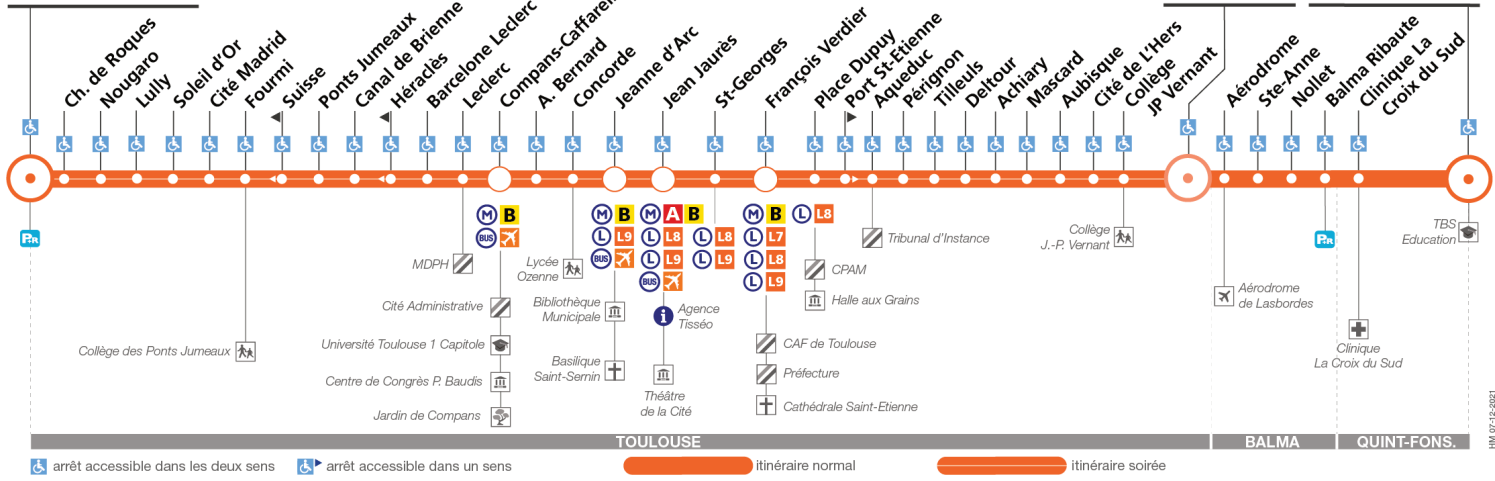

# Direction Fonsegrives Entiere

du 17 janvier 2022  
au 3 juillet 2022

## Gymnase Fonsegrives de l'Hers Entiere

arrêt accessible dans les deux sens arrêt accessible dans un sens

itinéraire normal

itinéraire soigné