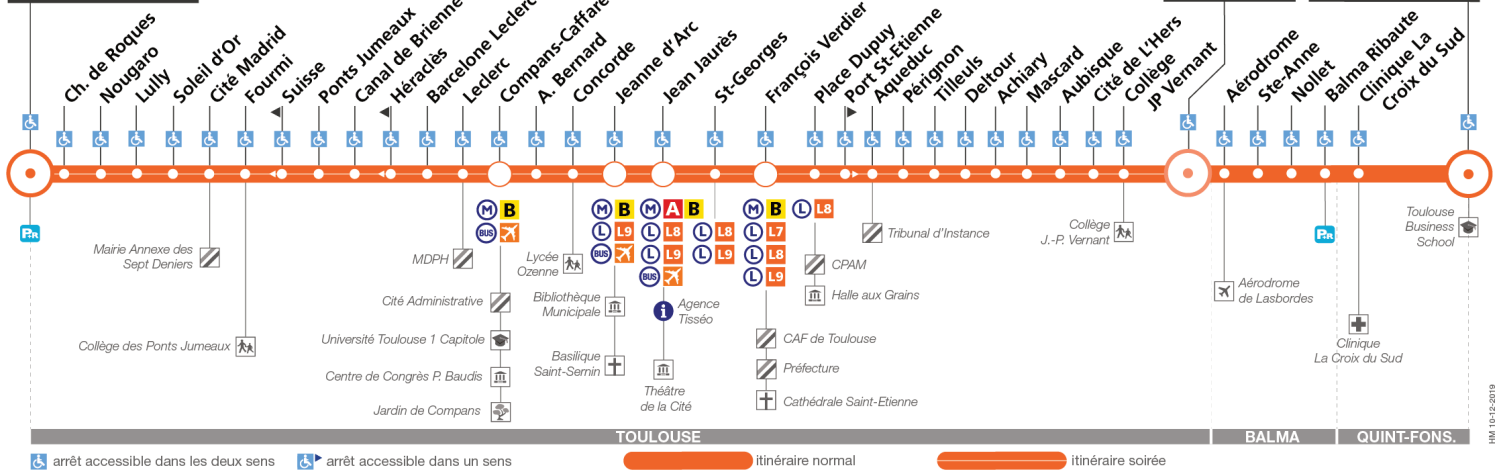

Direction Fonsegrives Entiere

du 30 août 2021
au 3 juillet 2022

Sept Deniers Salvador Dali

Gymnase Fonsegrives de l'Hers Entiere

Lundi à vendredi

Sept Deniers - Salvador Dali	05:15	05:37	05:48	05:58	06:08	06:18	06:27	06:34	06:41	06:48	06:54								19:04	19:15	19:26	19:37	19:48	19:58	20:09	20:20	20:31
Soleil d'Or	05:18	05:40	05:51	06:01	06:11	06:21	06:30	06:37	06:44	06:51	06:57								19:07	19:18	19:29	19:40	19:51	20:01	20:12	20:23	20:34
Ponts Jumeaux	05:21	05:43	05:54	06:04	06:14	06:24	06:33	06:40	06:47	06:54	07:00								19:11	19:22	19:33	19:44	19:55	20:05	20:16	20:27	20:38
Barcelone Leclerc	05:23	05:45	05:56	06:06	06:16	06:26	06:35	06:42	06:49	06:56	07:03								19:14	19:25	19:36	19:47	19:58	20:08	20:18	20:29	20:40
Compans-Caffarelli	05:25	05:47	05:58	06:08	06:18	06:28	06:37	06:44	06:51	06:58	07:05								19:16	19:27	19:38	19:49	20:00	20:10	20:20	20:31	20:42
Jean Jaurès	05:30	05:52	06:03	06:13	06:25	06:35	06:44	06:51	06:58	07:06	07:13								19:25	19:36	19:47	19:58	20:09	20:19	20:28	20:39	20:50
François Verdier	05:33	05:55	06:06	06:16	06:28	06:38	06:47	06:54	07:01	07:09	07:16								19:29	19:40	19:51	20:02	20:13	20:23	20:32	20:43	20:54
Pérignon	05:37	05:59	06:10	06:20	06:32	06:42	06:51	06:58	07:05	07:13	07:20								19:35	19:44	19:55	20:06	20:17	20:27	20:36	20:47	20:58
Achary	05:39	06:01	06:12	06:22	06:34	06:44	06:53	07:00	07:07	07:15	07:22								19:38	19:47	19:58	20:09	20:20	20:30	20:39	20:50	21:01
Cité de l'Hers	05:41	06:03	06:14	06:24	06:36	06:46	06:55	07:03	07:10	07:18	07:25								19:41	19:50	20:01	20:12	20:23	20:33	20:42	20:53	21:04
Gymnase de l'Hers																											
Clinique La Croix du Sud	05:48	06:10	06:21	06:31	06:43	06:53	07:02	07:11	07:18	07:26	07:33								19:49	19:58	20:08	20:19	20:29	20:39	20:48	20:59	21:10
Fonsegrives Entiere	05:49	06:11	06:22	06:32	06:44	06:54	07:03	07:12	07:19	07:27	07:34								19:50	19:59	20:09	20:20	20:30	20:40	20:49	21:00	21:11