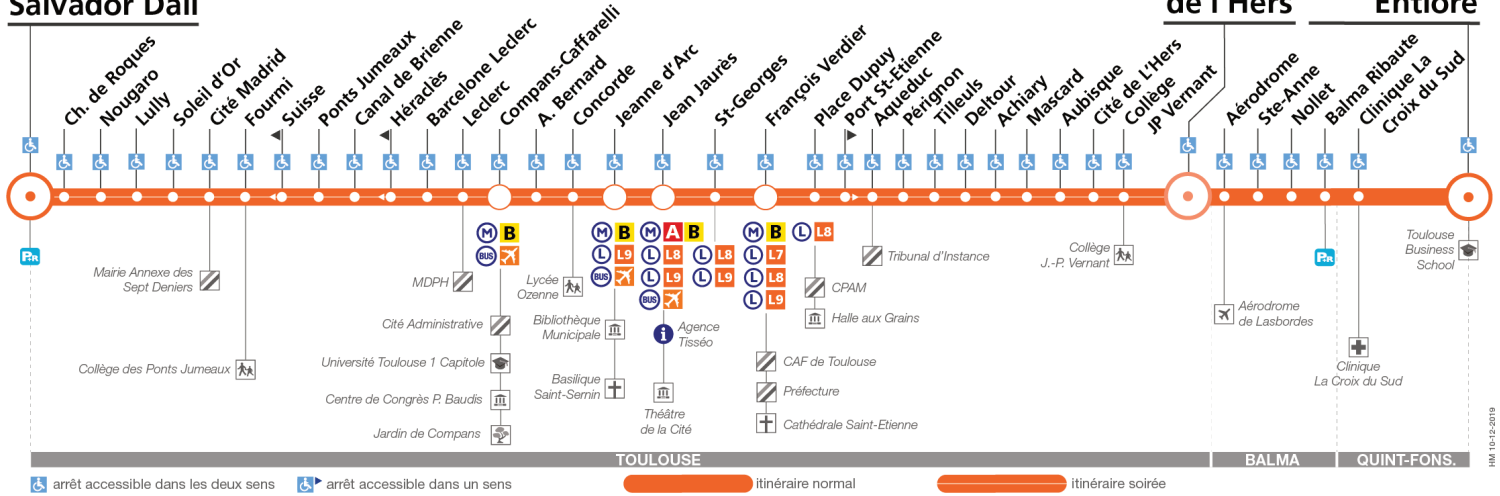

Direction Sept Deniers - Salvador Dali

du 30 août 2021
au 3 juillet 2022

Sept Deniers Salvador Dali

Gymnase Fonsegrives de l'Hers Entiere

TOULOUSE

BALMA

QUINT-FONS.

arrêt accessible dans les deux sens arrêt accessible dans un sens